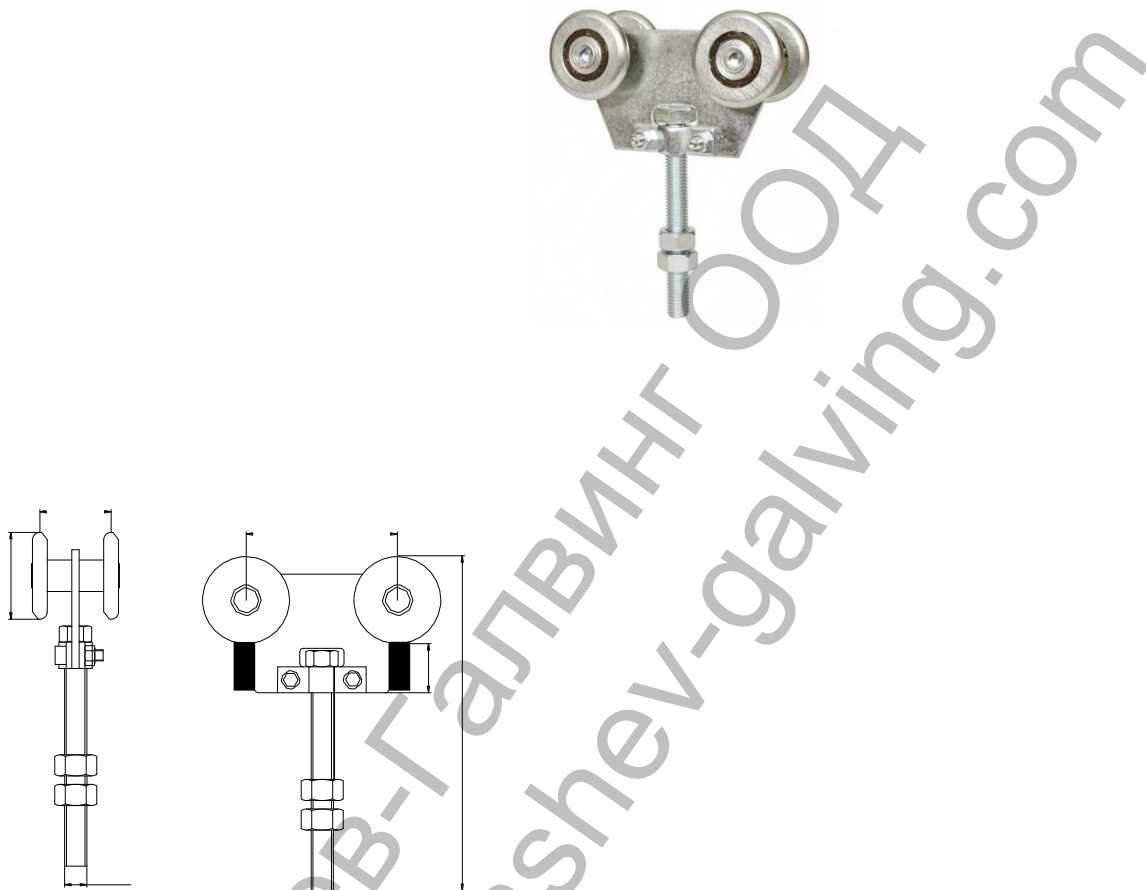

## Количка Estebro® за плъзгачи се врати за горно водене ф 47x38 мм, с 4 бр, стоманени ролки, 38 мм, U-60

**Designation:** Double trolley U-60 steel

**Family:** Trolleys

**Material:** DD11 steel, steel bearing

**Finish:** Zinc-plated

**Description:** Component used to allow the movement of sliding doors. It is installed on the top part of the door and it slides along the rail.

Продукт: [Количка Estebro® за плъзгачи се врати за горно водене ф 47x38 мм, с 4 бр, стоманени ролки, 38 мм, U-60](#)